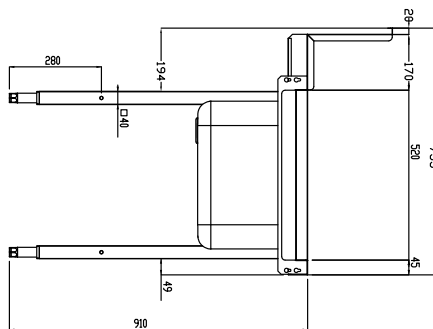

Front

Viktig information

Används ej som installationshandling. Begär separat installationsanvisning.

Yttermått, bredd	1300 mm
Yttermått, djup	755 mm
Yttermått, höjd	1170 mm
Nettovikt:	24 kg
Stänkskydd mått, höjd	260 mm
Kärl, dimensioner:	

Sida

D = Avlopp

Topp